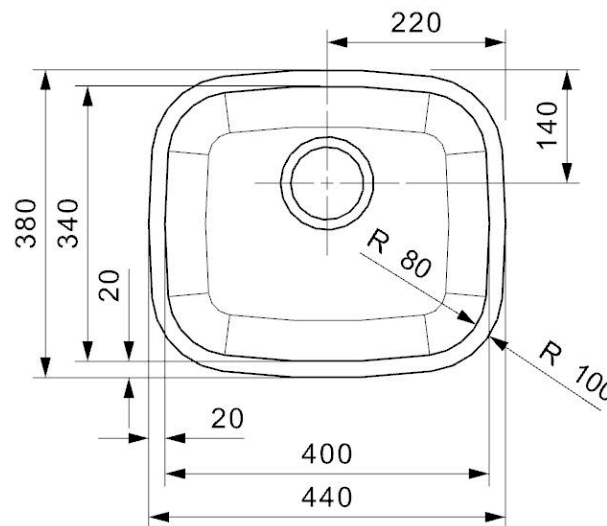

L18 43440 OKG WORX vask Udskæringsmål

Varenr.: R03060
VVS-nr.: 681297100

Godstykkelse: 1,0 mm
Min. skabsbredde: 450 mm

Fikseringsclips til nedfældning medfølger

LAVABO®

UDSKÆRINGSMÅL Nedfældning
AUSSPARURNG Einbau
CUTOUT Normal installation

UDSKÆRINGSMÅL Planlimning
AUSSPARURNG Flächenbündig
CUTOUT Flush mount