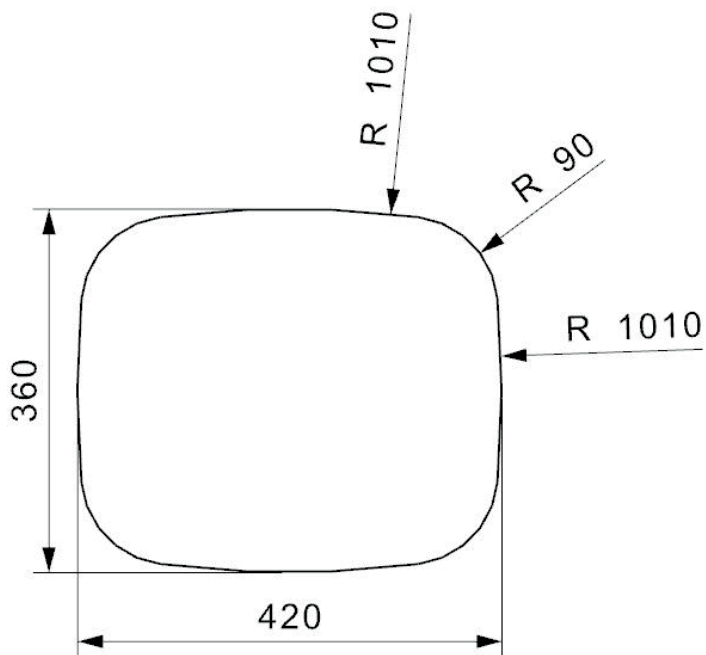

L18 43440 OKG WORX vask Udskæringsmål

Varenr.: R03060
VVS-nr.: 681297100

Godstykkelse: 1,0 mm
Min. skabsbredde: 450 mm

Fikseringsclips til nedfældning medfølger

LAVABO®

UDSKÆRINGSMÅL Nedfældning
AUSSPARURNG Einbau
CUTOUT Normal installation

UDSKÆRINGSMÅL Planlimning
AUSSPARURNG Flächenbündig
CUTOUT Flush mount